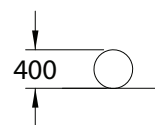

Free Height of Fall: 0.4m  
(---) Minimum Space 1.0m