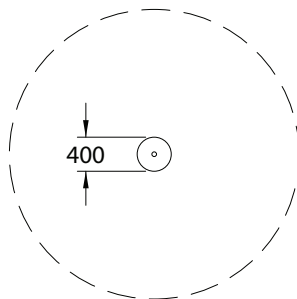

Free Height of Fall: 0.4m  
(---) Minimum Space 1.0m